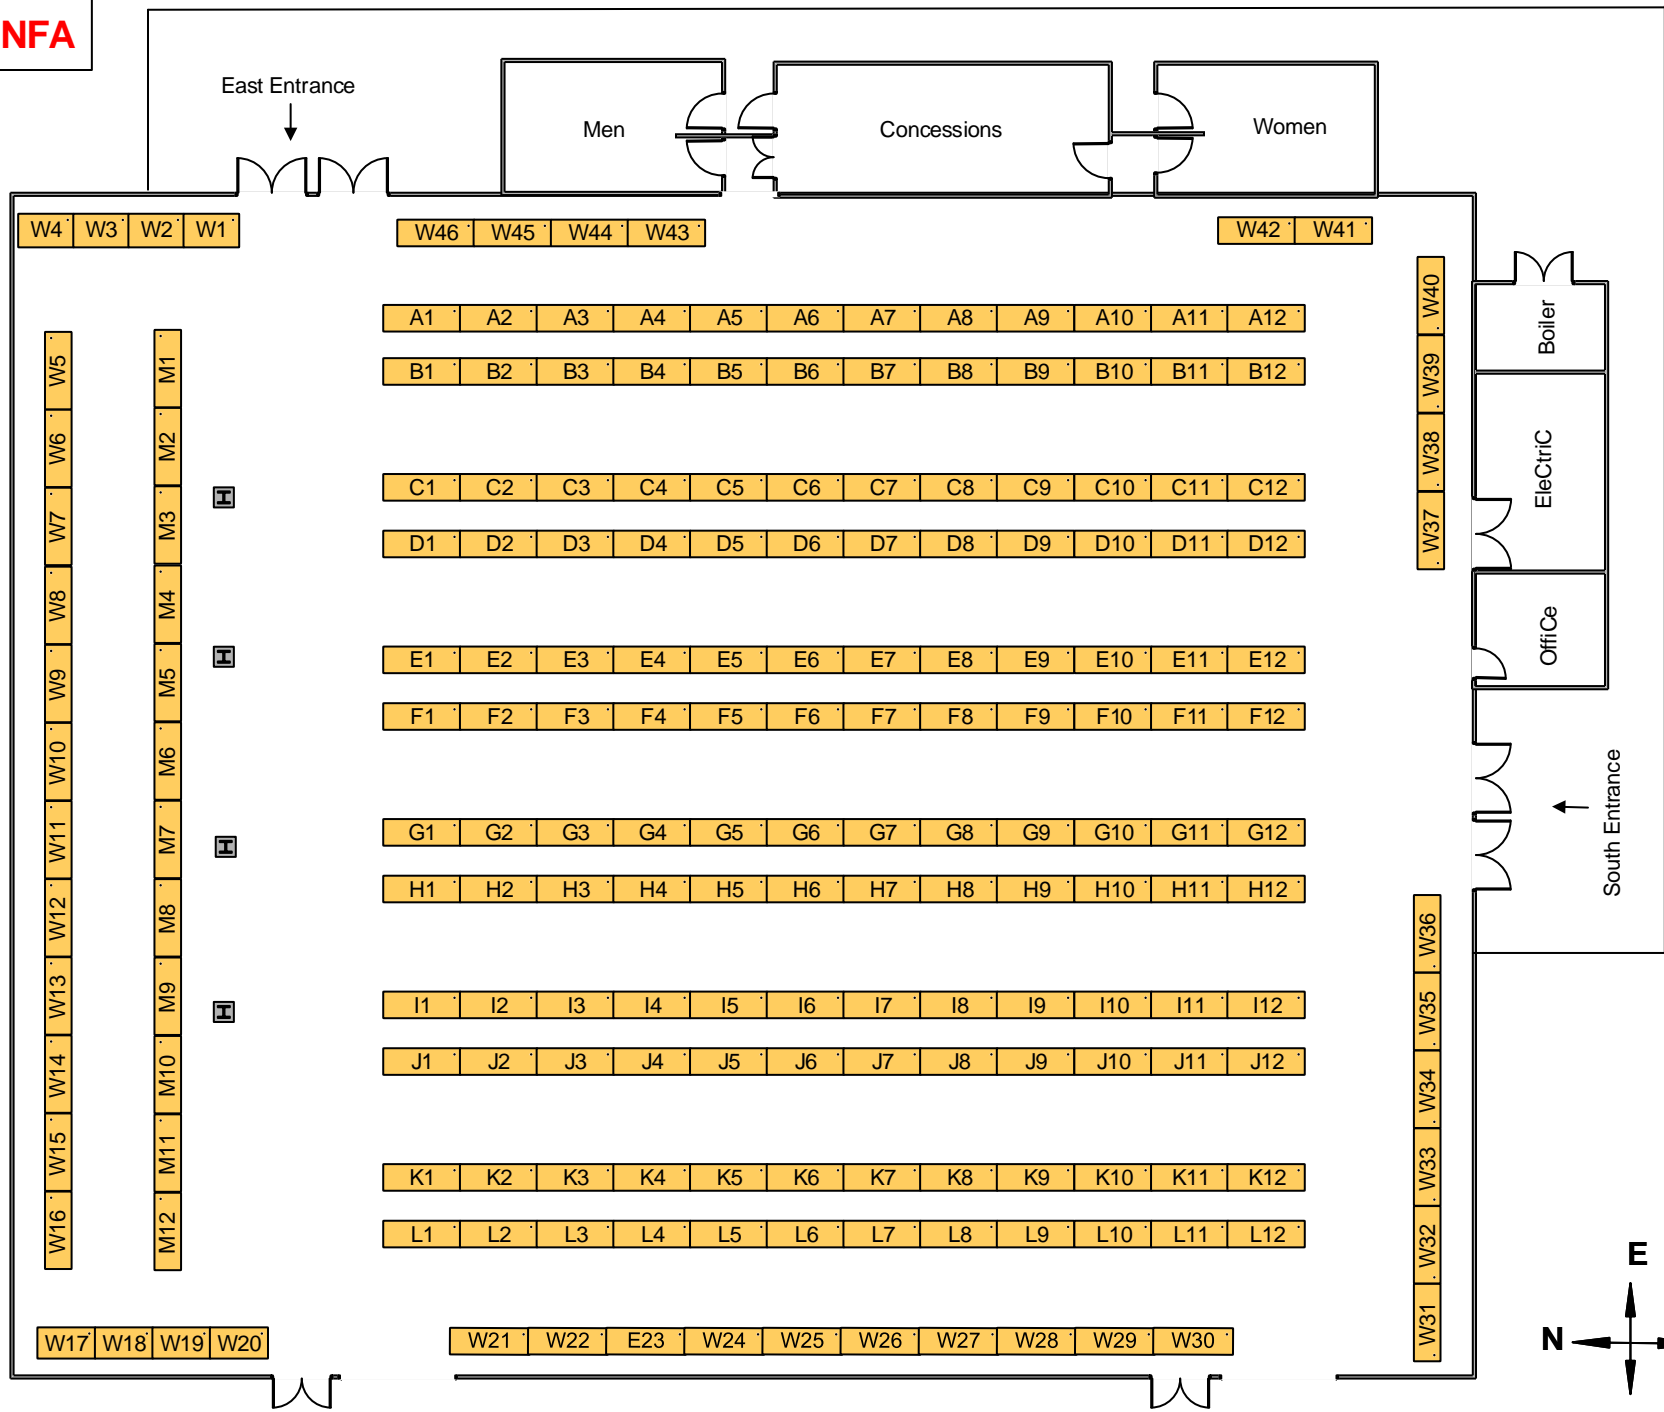

**Heritage Hall
202 table
supplied by GNFA**

East Entrance

Men

Concessions

Women

W4 W3 W2 W1

W46 W45 W44 W43

W42 W41

A1 A2 A3 A4 A5 A6 A7 A8 A9 A10 A11 A12

B1 B2 B3 B4 B5 B6 B7 B8 B9 B10 B11 B12

C1 C2 C3 C4 C5 C6 C7 C8 C9 C10 C11 C12

D1 D2 D3 D4 D5 D6 D7 D8 D9 D10 D11 D12

E1 E2 E3 E4 E5 E6 E7 E8 E9 E10 E11 E12

F1 F2 F3 F4 F5 F6 F7 F8 F9 F10 F11 F12

W17 W18 W19 W20

W21 W22 E23 W24 W25 W26 W27 W28 W29 W30

W40 W39 W38 W37

W36 W35 W34 W33 W32 W31

Boiler

EleCtriC

OffiCe

South Entrance